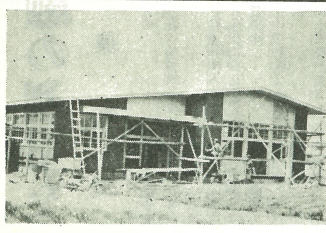

壬生町政だより

39年4月号

統計より

人口	現在	対前月比
総人口	24,202人	44人増
男	11,819人	89人減
女	12,383人	133人増
世帯数	4,596世帯	57世帯増

No. 64 発行所 壬生町役場
 1回 発行 壬生町役場
 月刊 発行 壬生町役場
 毎所 発行 壬生町役場
 毎所 発行 壬生町役場

利用してほしい母子健康センター

稲架地区の母子健康センターは、五坪の木造並給食棟と、母子健康センターが稲架支所の隣に建設され、母子健康センターは、四月十日に完成し、五月十日に開業予定です。

(上)母子健康センター
 (下)母子健康センターの内部

この施設では、
 ①妊産婦の保健指導
 ②乳幼児の保健指導
 ③家族計画
 ④助産
 ⑤その他
 などを行います。
 なお入所料その他詳細は次号でお知らせいたします。

中央下水道
 できあがる

昭和三十三年四月六日に起工式を行って以来、中央下水道の建設は、五月十日に完成し、六月十日に開業予定です。

壬生小の校舎増築 特別教室と準備室

壬生小学校の増築工事、五坪です。一段は八七五は四月六日に起工式を行って以来、中央下水道の建設は、五月十日に完成し、六月十日に開業予定です。

南大飼保育所の建設はじまる

南大飼所は安地区内の町有地で、建設は、四月十日に完成し、五月十日に開業予定です。

団地内道路の建設たけなわ

輸出入玩具協同組合では、四月十日に完成し、五月十日に開業予定です。

写真一 立派にでき上った下水道(栄町)

訂正

町政だより
 三月十七日
 町民七百
 万田の視
 行日、本
 方式から
 書き方
 とし、
 式を改
 文式を
 と訂正
 します。

農業委員会 かわる