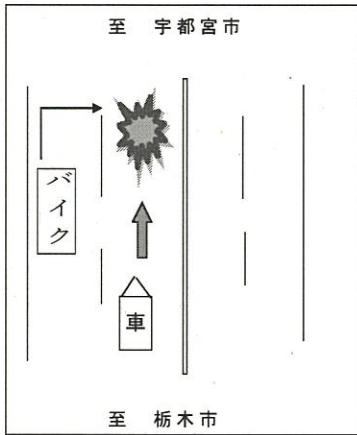

壬生交番
0282-82-0105

壬生交番だより

令和4年

5月号

壬生交番管内発生状況

(令和4年1月1日から4月3日までの間)

刑法犯	27件
物損事故	81件
人身事故	10件

栃木署管内、3月交通死亡事故2件発生!

3月26日(土) 午前7時45分頃
壬生町大字安塚地内県道

車線変更時衝突!!

3月16日(水) 午前11時10分頃
栃木市今泉町1丁目地内市道

車道を横断した歩行者と衝突!!

【交通事故防止のポイント】

- 脇見せず、しっかり前を見て運転する
- 速度を控え、ゆとりを持った運転をする
- 交通ルールを守って運転する

立入禁止 KEEP OUT 警察 POLICE 立入禁止 KEEP OUT 警察 POLICE 立入禁止 KEEP OUT