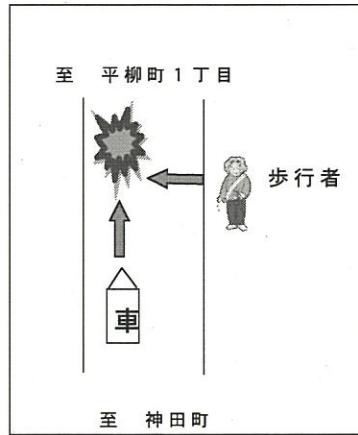

壬生交番
0282-82-0105

壬生交番だより

令和4年

5月号

壬生交番管内発生状況

(令和4年1月1日から4月3日までの間)

刑法犯	27件
物損事故	81件
人身事故	10件

栃木署管内、3月交通死亡事故2件発生!

3月26日(土) 午前7時45分頃
壬生町大字安塚地内県道

車線変更時衝突!!

3月16日(水) 午前11時10分頃
栃木市今泉町1丁目地内市道

車道を横断した歩行者と衝突!!

【交通事故防止のポイント】

- 脇見せず、しっかり前を見て運転する
- 速度を控え、ゆとりを持った運転をする
- 交通ルールを守って運転する

立入禁止 KEEP OUT 警察 POLICE 立入禁止 KEEP OUT 警察 POLICE 立入禁止 KEEP OUT