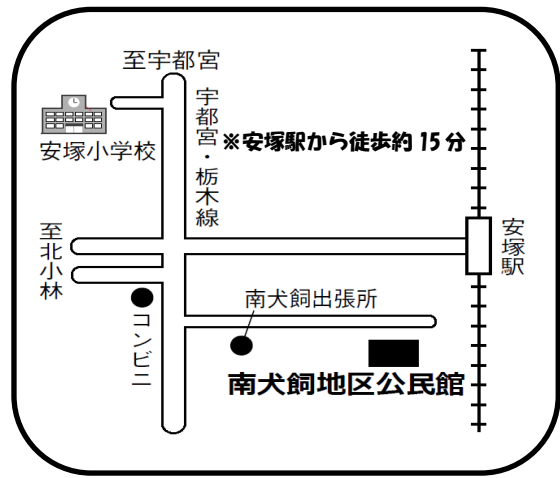

## 壬生町役場

期日前投票所は

壬生町役場  
旧壬生町役場ひばり館  
南犬飼地区公民館  
の3か所だよ！

## 旧壬生町役場ひばり館

## 南犬飼地区公民館

- 期 間 : 令和4年6月23日(木)～7月9日(土)  
(期間中は毎日開設しております。)
- 時 間 : 午前8時30分～午後8時まで
- 持参するもの : 投票所入場券をお持ちください。  
(裏面の宣誓書を記載しておくとう受付が早く済みます。)

問い合わせ先 壬生町選挙管理委員会 Tel 81-1807