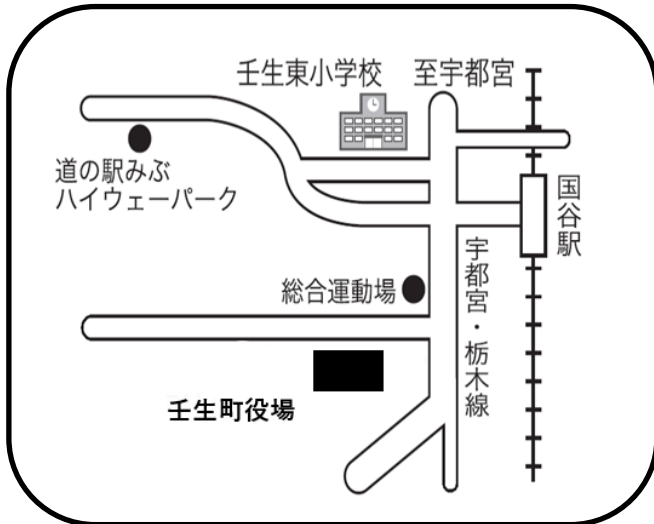

# 期日前投票所のお知らせ

## 壬生町役場

期日前投票所は

壬生町役場  
旧壬生町役場ひばり館  
南犬飼地区公民館  
の3か所だよ！

## 旧壬生町役場ひばり館

## 南犬飼地区公民館

- 期 間 : 令和4年6月23日(木)～7月9日(土)  
(期間中は毎日開設しております。)
- 時 間 : 午前8時30分～午後8時まで
- 持参するもの : 投票所入場券をお持ちください。  
(裏面の宣誓書を記載しておくとう受付が早く済みます。)

問い合わせ先 壬生町選挙管理委員会 Tel 81-1807