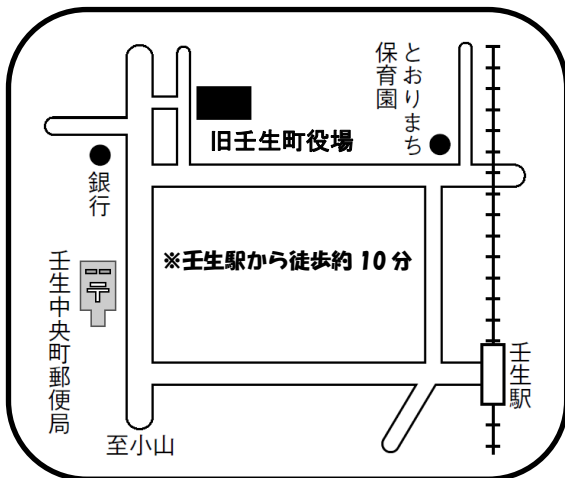

## 壬生町役場

期日前投票所は

壬生町役場  
旧壬生町役場ひばり館  
南犬飼地区公民館  
の3か所だよ！

## 旧壬生町役場ひばり館

## 南犬飼地区公民館

- 期 間 : 令和4年6月23日(木)～7月9日(土)  
(期間中は毎日開設しております。)
- 時 間 : 午前8時30分～午後8時まで
- 持参するもの : 投票所入場券をお持ちください。  
(裏面の宣誓書を記載しておくとう受付が早く済みます。)

問い合わせ先 壬生町選挙管理委員会 Tel 81-1807